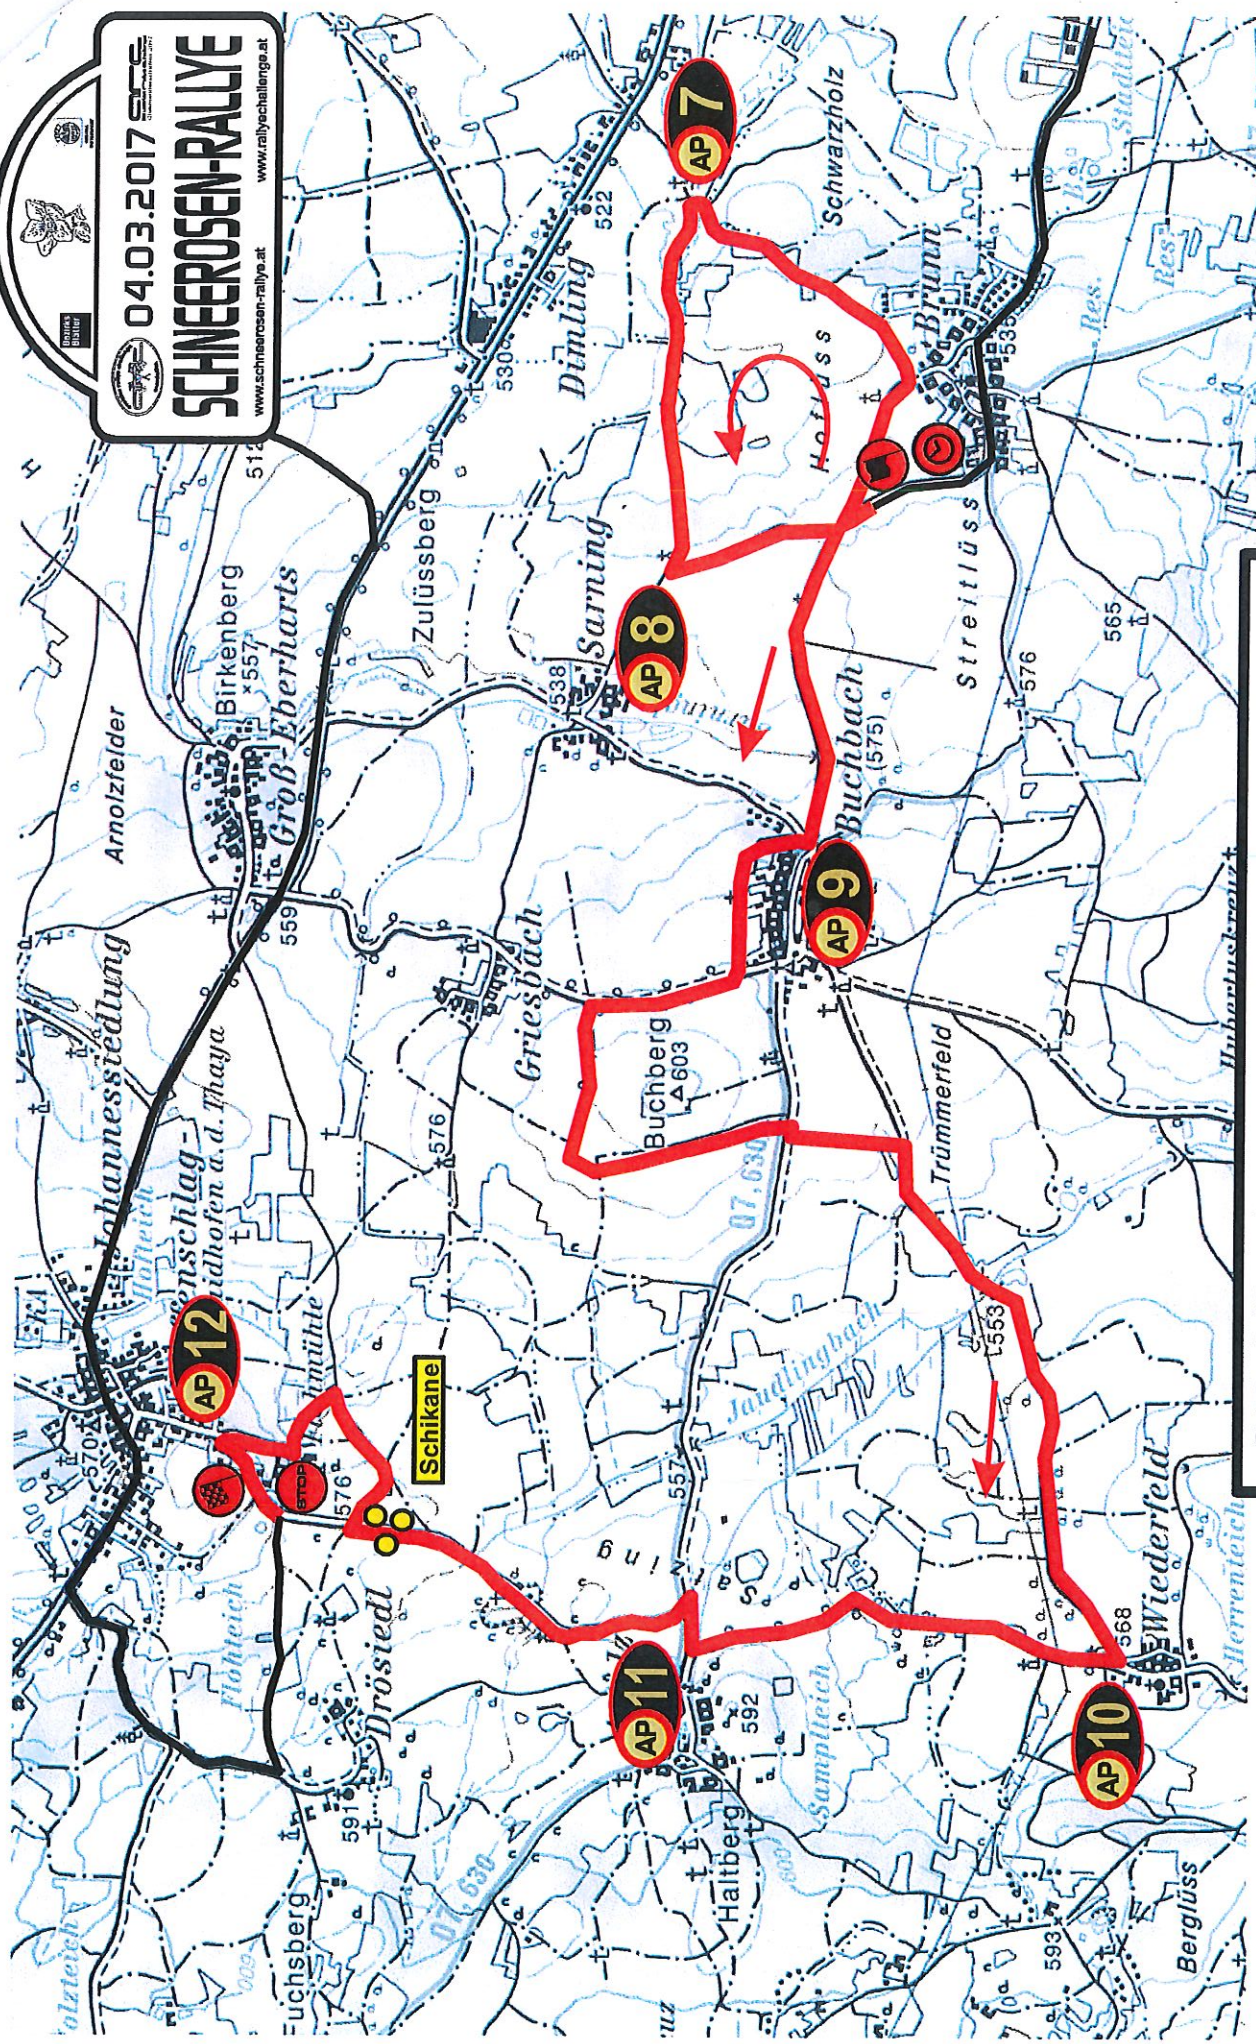

04.03.2017  **SCHNEEROSEN-RALLYE**
 www.schneerosen-rallye.at www.rallyschallenge.at

SP 6/8 - Brunn - Pfaffenschlag
17,97 km
 Start: 15:04 / 17:45
 Sperre: 13:30 - 19:45